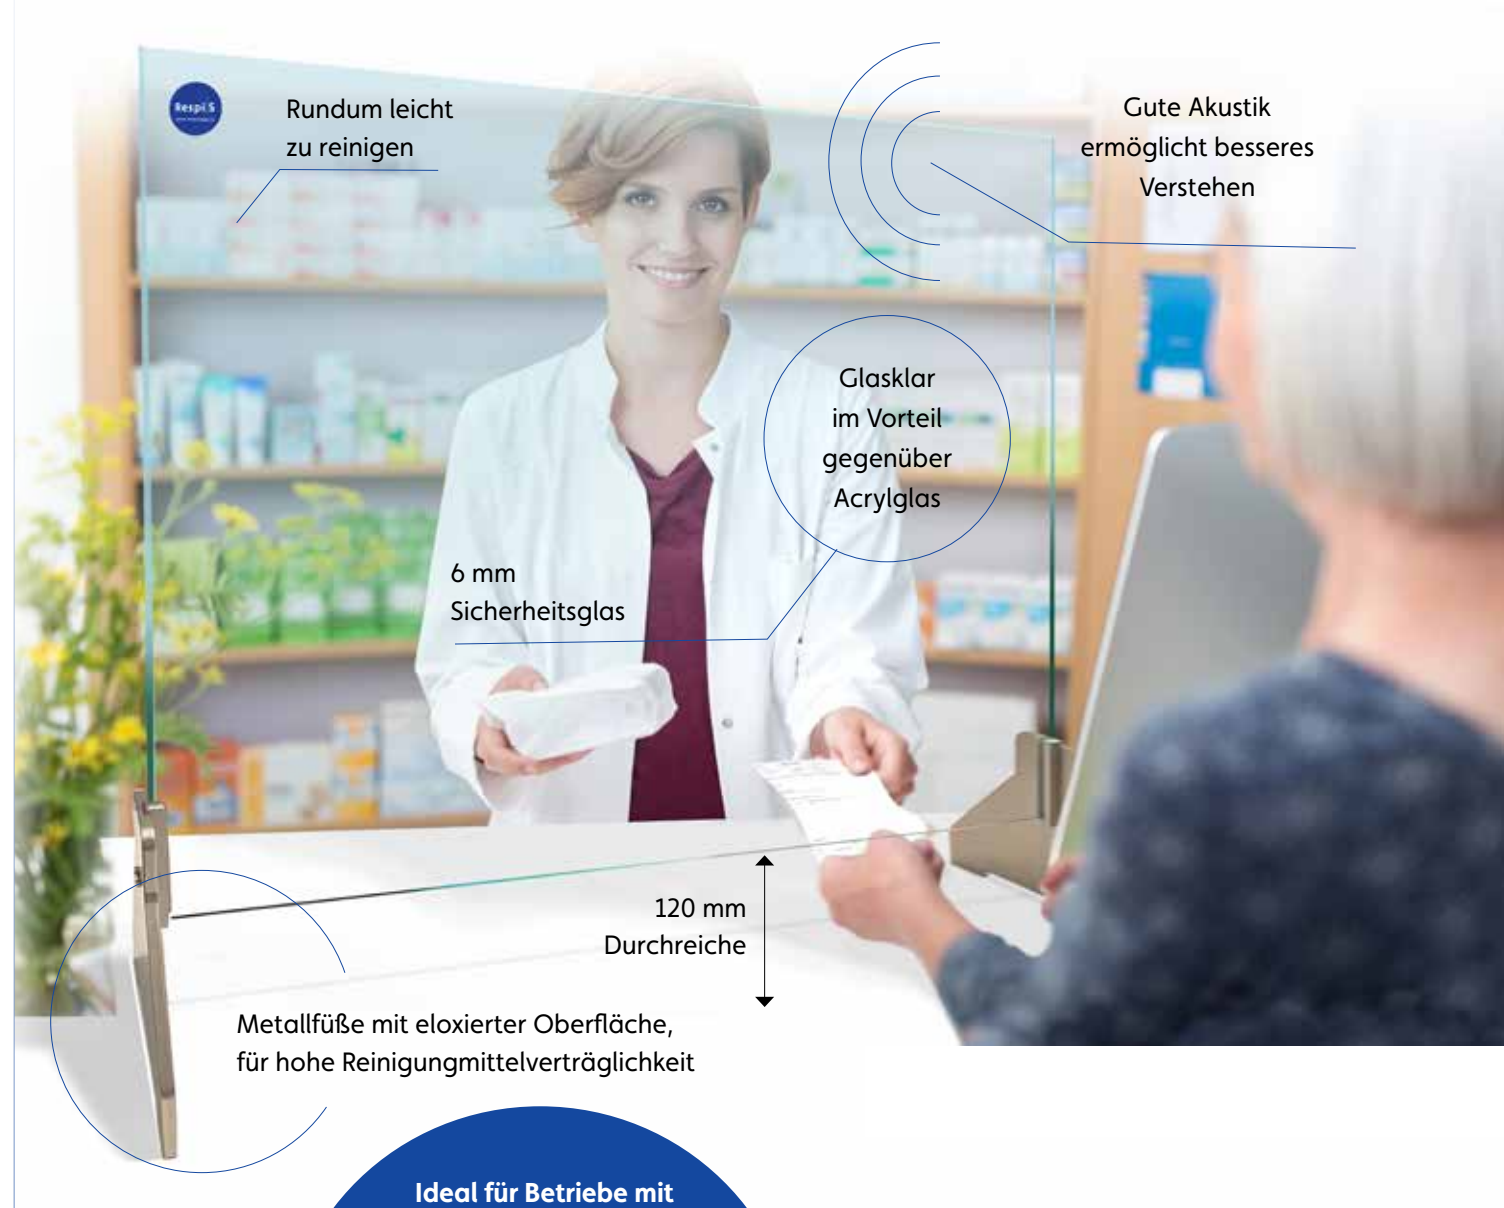

Ideal für Betriebe mit direktem Kundenkontakt:

- Apotheken
- Lebensmittelgeschäfte
- Tankstellen
- Bankfilialen
- Drogerien
- Bäckereien
- Hotellerie & Restaurants

RespiS

GLAS-METALL

corona-virenschutzglas.at