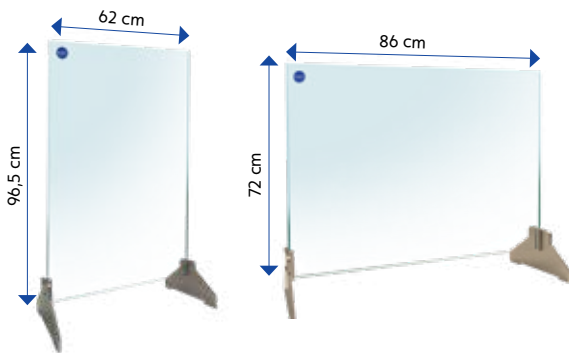

Schützen Sie Mitarbeiter, Kunden & Gäste!

Glas Gasser hat das Corona- und Virenschutzglas RespiS-GLAS METALL entwickelt, das die Ansteckungsgefahr durch Tröpfcheninfektion deutlich reduziert. z.B. Coronavirus, SARS, MERS und Influenza

Vorteile von Qualitätsglas und Metall

- brillant & klar
- bessere Akustik
- bestens geeignet für die häufige Reinigung mit hygienischen Putz- und Desinfektionsmitteln

Standardabmessungen:

- einfache Montage & Demontage
- Maßanfertigung möglich