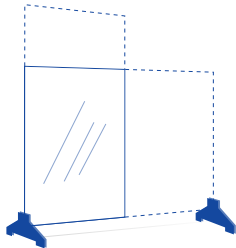

## Ausführungen

**Hochformat**  
62 x 96,5 cm (B x H)

**Querformat**  
86 x 72 cm (L x H)

**Maßanfertigung**  
auf Wunsch möglich

**€ 207,<sup>50</sup>**  
(exkl. USt, zzgl. Versandkosten)

ESG-Glas + Metallfuß